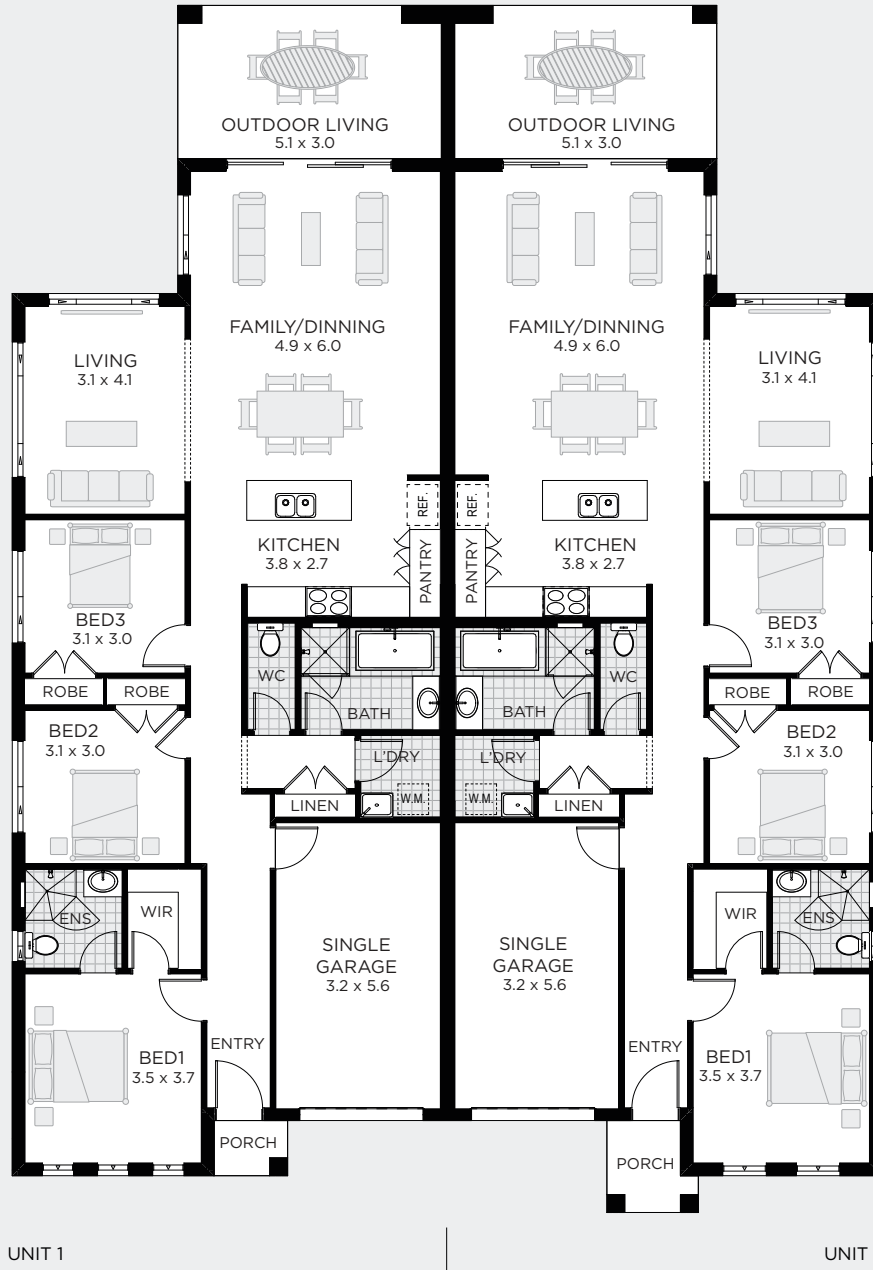

## OUTDOOR LIVING

Width 17.03m  
Depth 23.63m

### UNIT 1

**BED** 3  
**BATH** 2  
**CARS** 1

Sq 19  
Sqm 176.48

### UNIT 2

**BED** 3  
**BATH** 2  
**CARS** 1

Sq 19  
Sqm 177.36

MODERN

HAMPTONS

**For more information**  
1300 136 200

[championhomes.com.au](http://championhomes.com.au)